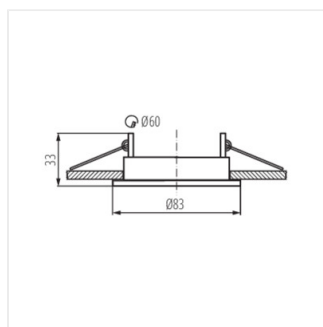

ALOR DSO-BR/M

ALOR DSO