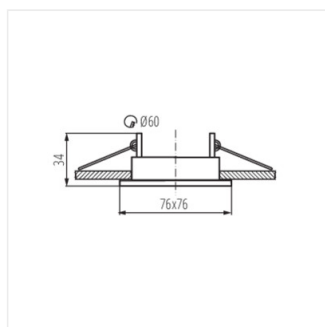

ALOR DTL-B

ALOR DSL