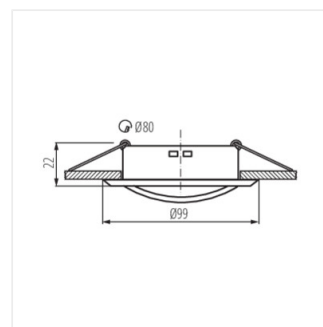

Ozdobný prsten-komponent svítidla

ALOR DTO