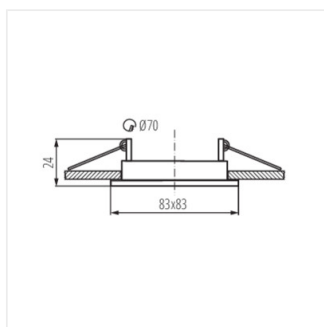

ALOR DSO-B

ALOR DTL