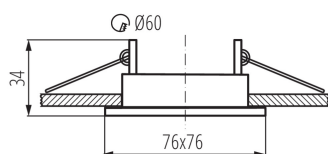

Ozdobný prsten-komponent svítidla

ALOR, to je bohatá paleta barev, jedné z nejoblíbenějších bodovek s průměrem 83mm. Součástí bodovky není patice, můžeme tedy použít patiček GU10 nebo Gx5,3 dle toho, které světelné zdroje chceme použít.

VŠEOBECNÉ ÚDAJE:

Barva: matná bílá
Povinnost používání samostínících lamp: ano
Místo montáže: k zabudování do stropu
Místo použití: uvnitř
Minimální vzdálenost od osvětlovaného objektu: 0,5m
dekorativní kroužek bez keramického držáku: ano
Vyměnitelný světelný zdroj: ano
Výrobek není určen k pokrytí termoizolačním materiálem: ano
Zdroj světla v balení: ne
Délka [mm]: 76
Šířka [mm]: 76
Výška [mm]: 34
Montážní otvor [mm]: Ø60

TECHNICKÉ ÚDAJE:

Jmenovité napětí [V]: 12 AC; 12 DC; 220-240 AC
Maximální výkon [W]: max 35
Třída ochrany před úrazem elektrickým proudem: II/III
Zdroj světla: MR16/PAR16
Patice: Gx5,3/GU10
Rozsah okolních teplot, kterým může být výrobek vystaven [°C]: 5÷25
Svítilno je určeno světelným zdrojům s energetickými třídami: A+, A, A, B, C, D, E
Materiál korpusu: ocel
Regulace úhlu svítidla: chybějící
Stupeň krytí IP: 20