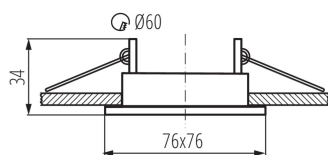

Ozdobný prsten-komponent svítidla

5905339267269

ALOR, to je bohatá paleta barev, jedné z nejoblíbenějších bodovek s průměrem 83mm. Součástí bodovky není patice, můžeme tedy použít patiček GU10 nebo Gx5,3 dle toho, které světelné zdroje chceme použít.

VŠEOBECNÉ ÚDAJE:

Barva: matná bílá
Povinnost používání samostínících lamp: ano
Místo montáže: k zabudování do stropu
Místo použití: uvnitř
Minimální vzdálenost od osvětlovaného objektu: 0,5m
dekorativní kroužek bez keramického držáku: ano
Vyměnitelný světelný zdroj: ano
Výrobek není určen k pokrytí termoizolačním materiálem: ano
Zdroj světla v balení: ne
Délka [mm]: 76
Šířka [mm]: 76
Výška [mm]: 34
Montážní otvor [mm]: Ø60

TECHNICKÉ ÚDAJE:

Jmenovité napětí [V]: 12 AC; 12 DC; 220-240 AC
Maximální výkon [W]: max 35
Třída ochrany před úrazem elektrickým proudem: II/III
Zdroj světla: MR16/PAR16
Patice: Gx5,3/GU10
Rozsah okolních teplot, kterým může být výrobek vystaven [°C]: 5÷25
Svítidlo je určeno světelným zdrojům s energetickými třídami: A++, A+, A, B, C, D, E
Materiál korpusu: ocel
Regulace úhlu svítidla: chybějící
Stupeň krytí IP: 20

LOGISTICKÉ ÚDAJE:

Měrná jednotka: kus
Způsob balení: 50
Počet kusů v druhém balení: 1
Počet kusů v hromadném balení: 50
Čistá jednotková hmotnost [g]: 44
Gramáž [g]: 67.2
Délka jednotkového balení [cm]: 9
Šířka jednotkového balení [cm]: 4
Výška jednotkového balení [cm]: 8