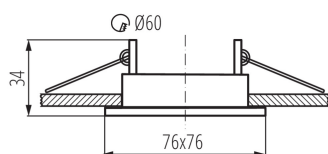

Ozdobný prsteň-komponent svietidla

ALOR, to je bohatá paleta farieb, jednej z najpopulárnejších bodoviek s priemerom 83mm. Súčasťou bodovky nie je päťica, môžeme teda použiť päťicu GU10 alebo Gx5,3 podľa toho, ktoré svetelné zdroje chceme použiť.

**Šírka [mm]:** 76

**Výška [mm]:** 34

**Montážny otvor [mm]:** Ø60